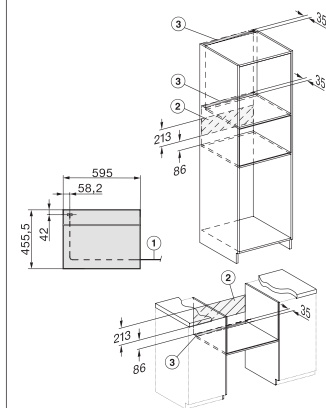

Installation im Hochschrank/Unterschrank

- 1) Netzanschlussleitung, L=2000 mm,
- 2) In diesem Bereich kein Anschluss,
- 3) Lüftungsausschnitt min. 150 cm²

Einbau im Unterschrank

Einbau im Hochschrank