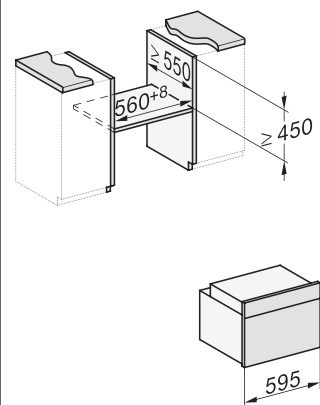

Installation im Hochschrank/Unterschrank

- 1) Netzanschlussleitung, L=2000 mm,
- 2) In diesem Bereich kein Anschluss,
- 3) Lüftungsausschnitt min. 150 cm²

Einbau im Unterschrank

Einbau im Hochschrank